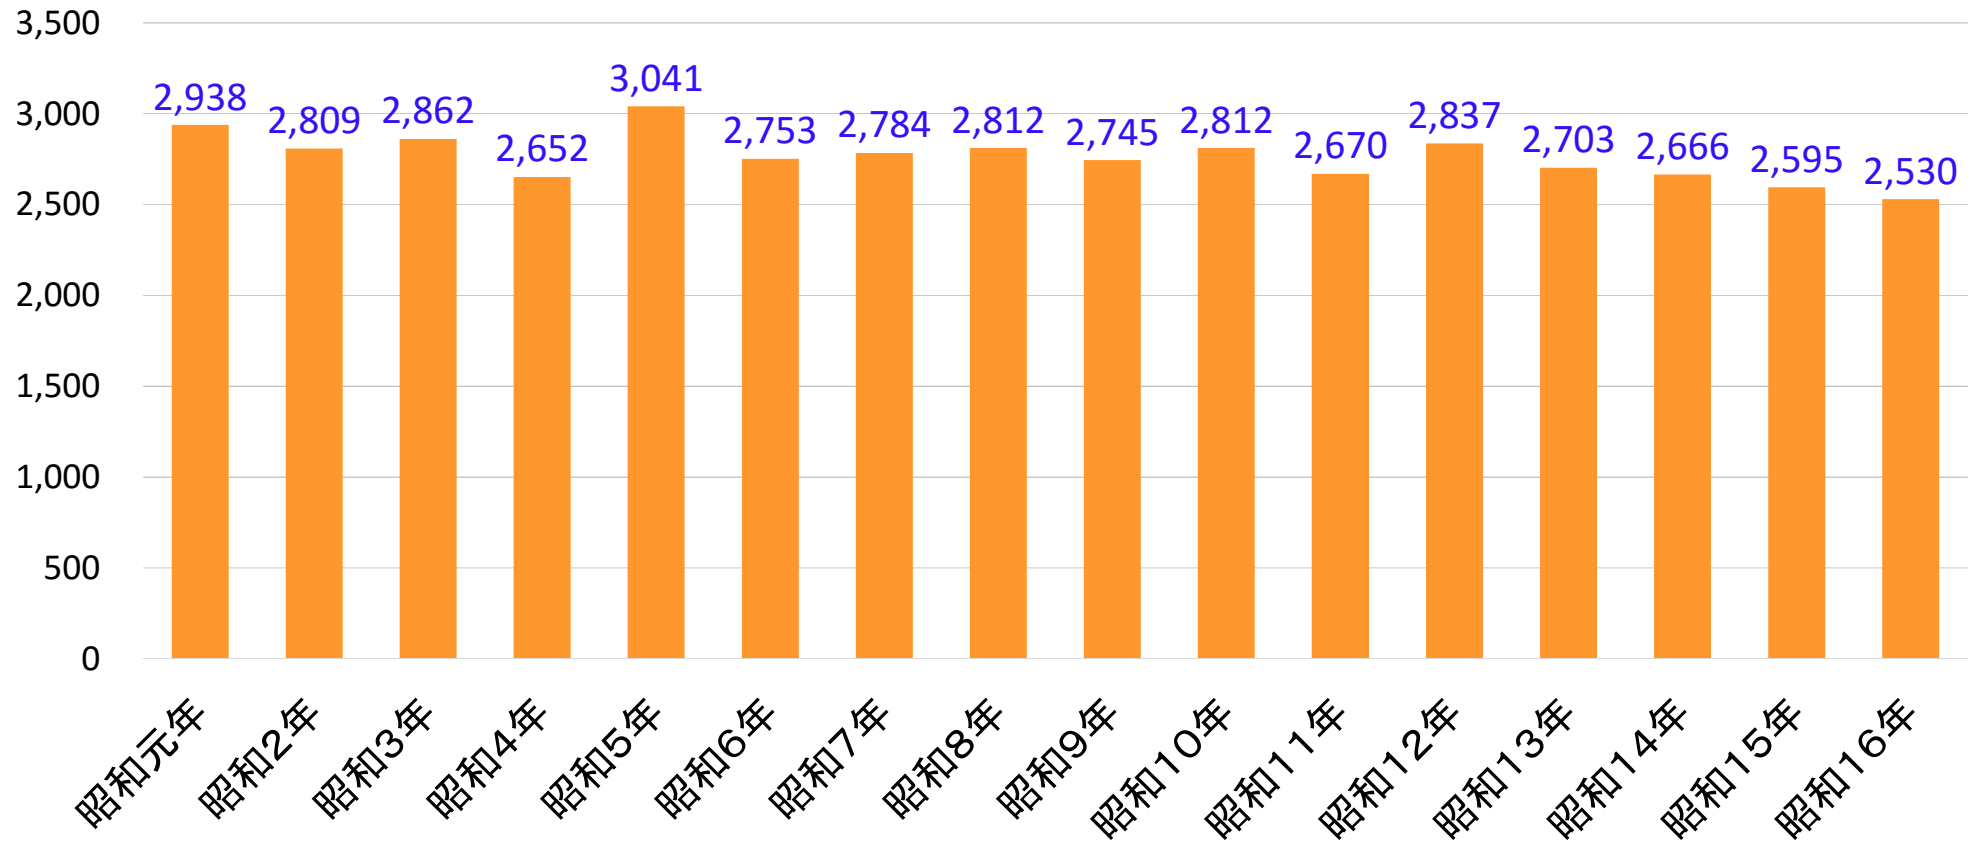

## 市域における養蚕農家戸数（昭和元年～昭和16年）

※明治・大正については、郡別のみで、町村別の記載がないため市域の養蚕農家数は不明。  
グラフは、現市域にあたる各町村の養蚕農家戸数を集計して作成した。井田川村と明村は、現市域外も含まれているが、そのままの戸数を集計した。

典拠：『三重県統計書』