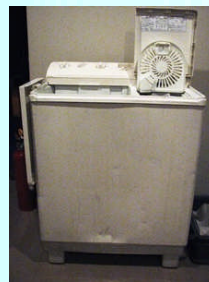

A-24 昔の道具と人々のくらし

対象学年・教科
小学校3年社会科

洗濯板・
たらい

絞り機付き
電気洗濯機

二槽式洗濯機

火のし・炭

炭火アイロン・炭

氷冷蔵庫

羽釜

火吹き竹

飯びつ

飯ふご（よさ）

電気炊飯器

箱膳

ちゃぶ台

陶製湯たんぽ

豆炭行火・豆炭

電気行火

白黒テレビ

ラジオ

蓄音機

ポータブル
レコードプレーヤー

壁掛け電話機

黒電話

角行灯

石臼

足踏みミシン

火消壺

昔の道具（画像パネル）

〔420×297が26枚〕

小学校3年生が来館し、「昔の道具と人々の暮らし」について学習を行う時に紹介している道具をパネルにしました。パネルの裏には、それぞれの道具の使い方について解説があります。