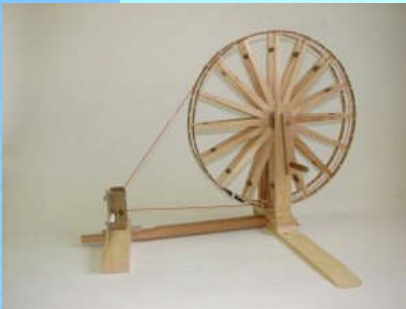

# A-1 たぬきの糸車

対象学年・教科  
小学校 1年国語科 「たぬきの糸車」

糸車（複製） [1000×600×650]

綿などから糸をつむいだり、機織の横糸をツムに巻いたりするための道具です。体験用の複製品であるため、市内に残る糸車とは少し形状が異なります。

障子（画像パネル） [297×420]

和風住宅の建具です。木製の棧に和紙を貼った構造であるため、光を取り入れることができます。

板戸（画像パネル） [297×420]

和風住宅の建具です。「板戸」と言えば、ふつう引き戸の板戸のことです。

やぶれ障子グッズ（模造）

[150×210、8枚]

おかみさんが糸車を回し、たぬきが破れ障子の穴からのぞく場面を劇化することができます。